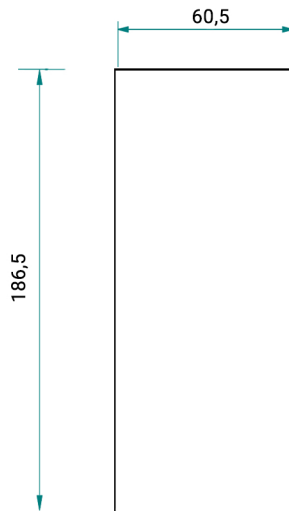

Vrijstaand

Inbouw

Diepte hendels: 5cm