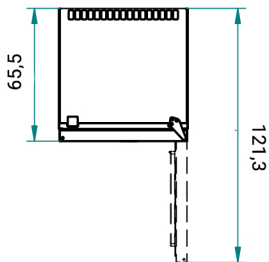

Vrijstaand

Inbouw

Diepte hendels: 5cm